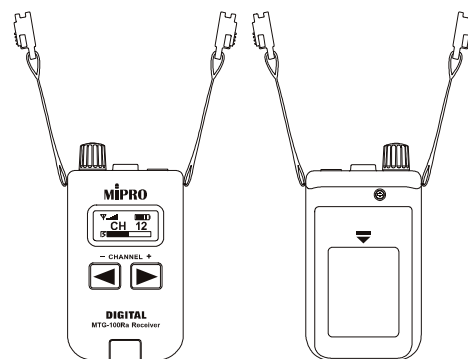

Aufladbarer Lithiumpolymer Akku
oder 2 x AA Alkaline Batterien

Kapazität

> 12 Stunden Betriebszeit

Abmessungen

MTG-100R 45 x 84 x 21 mm
MTG-100Ra 45 x 84 x 28 mm

Gewicht

MTG-100R ca. 65 g inkl. Akku
MTG-100Ra ca. 72 g inkl. Batterien

MTG-100R Art.-Nr. 410.001
MTG-100Ra Art.-Nr. 410.003

MTG-100R

MTG-100Ra

Das kompakte MTG-100 ist das derzeit kleinste und leichteste True Diversity Produkt im Bereich Drahtlose Führungssysteme und Dolmetscheranlagen am Weltmarkt. Die patentierte Digitaltechnologie ermöglicht eine abhörsichere Kommunikation und ist speziell für die Verwendung in stark frequentierten Museumssälen sowie Führungen in Außenanlagen konzipiert. Ultra kompakt, ultra leicht und im Brusttaschenformat liefert das MTG-100 kristallklaren Klang im lizenzfreien europaweit harmonisierten Frequenzband 863-865 MHz. Bis zu 16 vorprogrammierte interferenzfreie Kanäle können verschiedenen Besuchergruppen zugeordnet werden ohne dass diese sich untereinander stören.