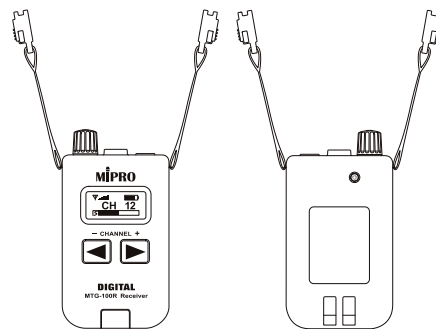

Aufladbarer Lithiumpolymer Akku
oder 2 x AA Alkaline Batterien

Kapazität

> 12 Stunden Betriebszeit

Abmessungen

MTG-100R 45 x 84 x 21 mm
MTG-100Ra 45 x 84 x 28 mm

Gewicht

MTG-100R ca. 65 g inkl. Akku
MTG-100Ra ca. 72 g inkl. Batterien

MTG-100R Art.-Nr. 410.001
MTG-100Ra Art.-Nr. 410.003

MTG-100R

MTG-100Ra

Das kompakte MTG-100 ist das derzeit kleinste und leichteste True Diversity Produkt im Bereich Drahtlose Führungssysteme und Dolmetscheranlagen am Weltmarkt. Die patentierte Digitaltechnologie ermöglicht eine abhörsichere Kommunikation und ist speziell für die Verwendung in stark frequentierten Museumssälen sowie Führungen in Außenanlagen konzipiert. Ultra kompakt, ultra leicht und im Brusttaschenformat liefert das MTG-100 kristallklaren Klang im lizenzfreien europaweit harmonisierten Frequenzband 863-865 MHz. Bis zu 16 vorprogrammierte interferenzfreie Kanäle können verschiedenen Besuchergruppen zugeordnet werden ohne dass diese sich untereinander stören.